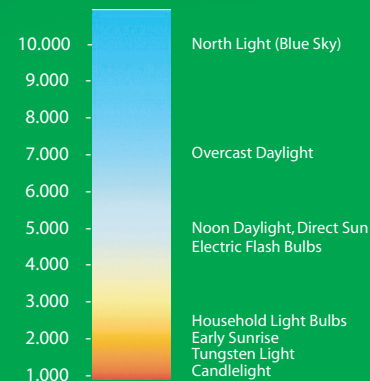

80% ENERGY SAVING - LONGER LAMP LIFE

GENERAL LAMP WATTAGE COMPARISON

LIGHTSTAR COMPACT FLUORESCENT LAMP	5W	11W	15W	20W
INCANDESCENT GLS EQUIVALENT LAMP	25W	60W	75W	100W

CGU GU10 - 8000 Hour

7W	GU10	5000K	75 x 50	Code	25553
9W	GU10	3000K	75 x 50	Code	25334
9W	GU10	5000K	75 x 50	Code	25269
11W	GU10	3000K	75 x 50	Code	25336
11W	GU10	5000K	75 x 50	Code	25335
18W	GU10	3000K	90 x 50	Code	25714
18W	GU10	5000K	90 x 50	Code	25715

CFT SL - 8000 Hour

20W	BC	5000K	170 x 60	Code	25551
20W	ES	5000K	170 x 60	Code	25552

CCD CANDLE - 5000 Hour

5W	BC	3000K	110 x 35	Code	25609
5W	BC	5000K	110 x 35	Code	25523
5W	SBC	3000K	110 x 35	Code	25610
5W	SBC	5000K	110 x 35	Code	25524
5W	SES	3000K	110 x 35	Code	25613
5W	SES	5000K	110 x 35	Code	25612

CFG FANCY ROUND - 5000 Hour

5W	BC	3000K	95 x 50	Code	25611
5W	BC	5000K	95 x 50	Code	25540
5W	ES	5000K	95 x 50	Code	25541

CFR REFLECTOR - 8000 Hour

9W	R50	SES	3000K Frosted	99 x 50	Code	25688
11W	R63	ES	5000K Frosted	125 x 63	Code	25549
15W	R80	ES	3000K Frosted	125 x 80	Code	25607
15W	R80	ES	5000K Clear	125 x 80	Code	25550

CFP PAR38 - 5000 Hour

20W	ES	3000K	140 x 120	Code	25712
20W	ES	5000K	140 x 120	Code	25548

LAMP COLOUR TEMPERATURE

Measured in Kelvin (K) and indicates the colour appearance of a lamp on a scale from warm to cool